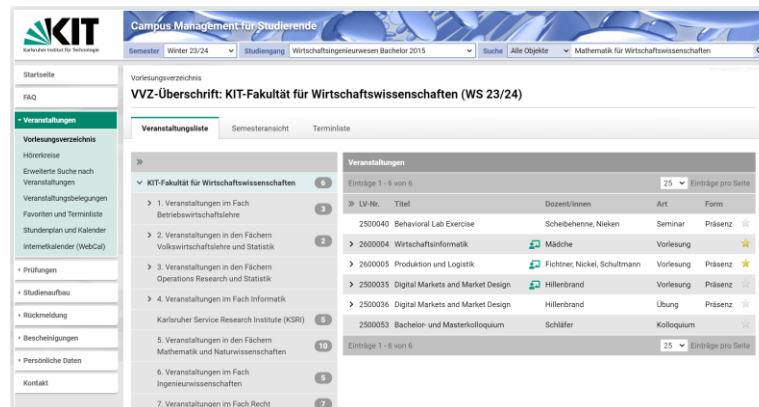

WLAN am KIT

WLAN (eduroam) einrichten:

Eine ausführliche Beschreibung, wie du das WLAN auf dem KIT-Campus nutzen kannst, findest du hier: <https://www.scc.kit.edu/dienste/wlan-konfiguration.php>

Stundenplan

- Stundenplan erstellen und ILIAS einrichten

Anhand des Studienplans kannst du deinen Stundenplan erstellen. Den Studienplan findest du im Modulhandbuch deines Studiengangs: <https://www.wiwi.kit.edu/lehreMHB.php>

So erstellst du deinen Stundenplan

- 1.) Mit u-Kürzel im Campus Management System anmelden: <https://campus.studium.kit.edu/>

- 2.) Unter Vorlesungsverzeichnis die einzelnen Veranstaltungen aus dem Studienplan suchen